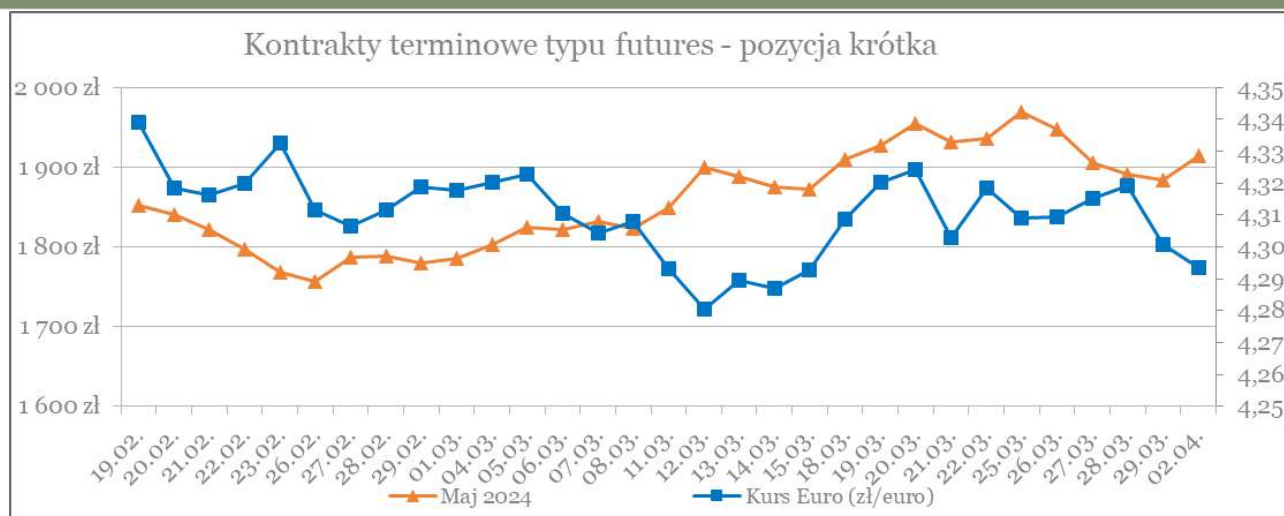

UMOWY NA WARUNKACH KRAJOWYCH

Podmiot skupujący	Termin dostawy			loco/uwagi
	lipiec	sierpień	wrzesień	
	oferta cenowa (netto zł/t) na dzień: 03 kwietnia 2024			
Chemirol	1920	1920	-	dostarczone do wytwórni
Lechpol Szubin	-	-	-	magazyn kupującego
Pol – Tor	-	-	-	magazyn kupującego
Procam	1860	-	-	magazyn kupującego
Osadkowski S. A.	1840	1840	-	magazyn kupującego
Agrotim Katolik	-	-	-	magazyn kupującego
Ziarn – Pol	-	-	-	loco elewator

Dopłata/potrącenie za wilgotność i zanieczyszczenia; potrącenie za zaolejenia poniżej 40%.

NOTOWANIA RZEPAKU NA MATIF

Krajowe Zrzeszenie Producentów Rzepaku i Roślin Białkowych

ul. Szkolna 2/4 lok. 403, 00-006 Warszawa

tel. 882-133-153, e-mail: biuro@kzprirb.pl

www.kzprirb.pl