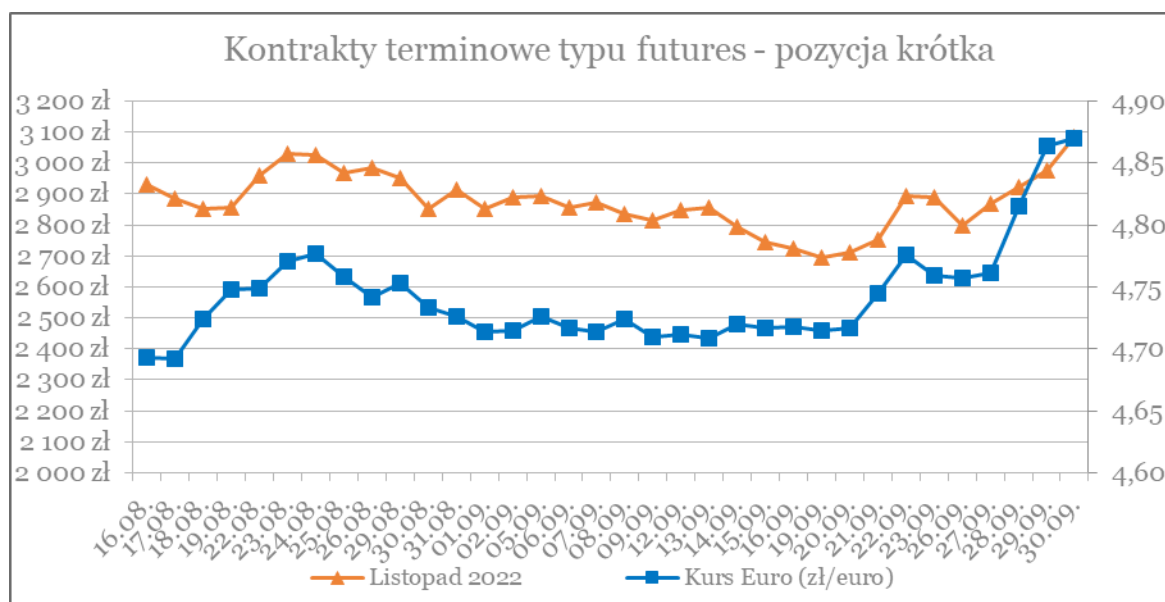

UMOWY NA WARUNKACH KRAJOWYCH

Podmiot skupujący	Termin dostawy		loco/uwagi
	październik	listopad	
	oferta cenowa (netto zł/t) na dzień: 03 października 2022		
Lechpol Szubin	2900	-	magazyn kupującego
Pol – Tor	2900	-	magazyn kupującego
Procam	2950	-	magazyn kupującego
Osadkowski S. A.	3030	-	magazyn kupującego
Agrotim Katolik	2950	-	magazyn kupującego
Ziarn – Pol	2910	-	magazyn kupującego

Dopłata/potrącenie za wilgotność i zanieczyszczenia; potrącenie za zaolejenia poniżej 40%.

NOTOWANIA RZEPAKU NA MATIF

Krajowe Zrzeszenie Producentów Rzepaku i Roślin Białkowych

ul. Szkolna 2/4 lok. 403, 00-006 Warszawa

tel. 882-133-153, e-mail: biuro@kzprirb.pl

www.kzprirb.pl